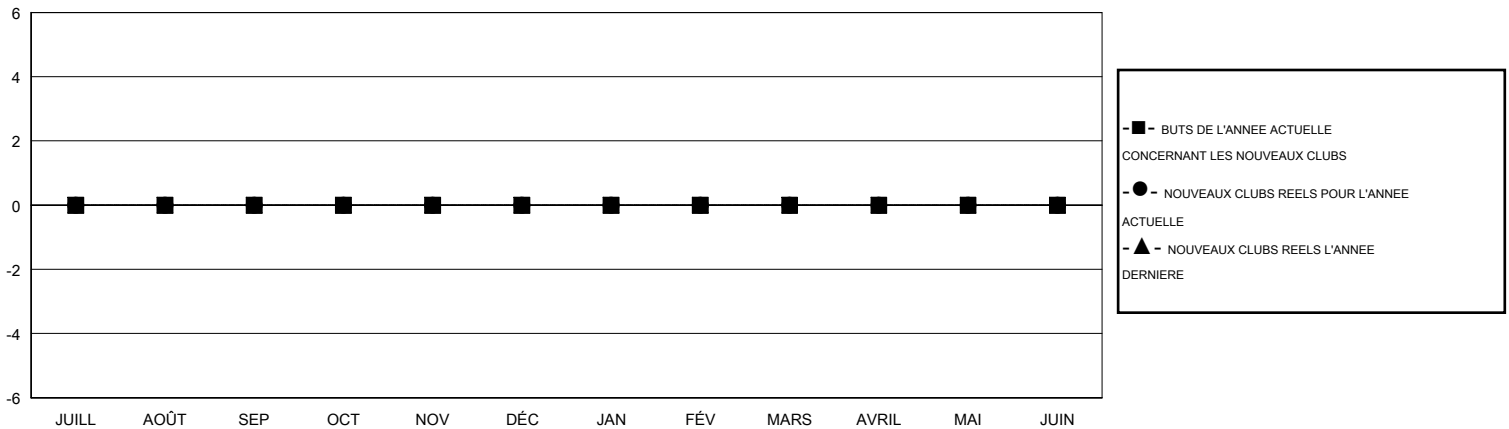

MONTHLY MEMBERSHIP PROGRESS REPORT

District 113

Results as of: 2/28/2017

GMT: Jean-Jacques STOFFEL-MUNCK

LIEU LUXEMBOURG

RC EME

Clubs				Membres			
RESULTATS POUR 2016-2017				RESULTATS POUR 2016-2017			
TRIMESTRE	BUT CONCERNANT LES NOUVEAUX CLUBS	NOUVEAUX CLUBS	CLUBS ANNULÉS	TRIMESTRE	OBJECTIF DE CROISSANCE NETTE DES NOUVEAUX MEMBRES (excluant les membres réintégrés ou transférés)	TOTAL DE LA CROISSANCE DES NOUVEAUX MEMBRES (excluant les membres réintégrés ou transférés)	TOTAL DES MEMBRES RADIES (y compris les transferts)
JUILL/AOÛT/SEP	0	0	0	JUILL/AOÛT/SEP	-4	16	9
OCT/NOV/DÉC	0	0	0	OCT/NOV/DÉC	3	10	7
JAN/FÉV/MARS	0	0	0	JAN/FÉV/MARS	9	5	0
AVRIL/MAI/JUIN	0	0	0	AVRIL/MAI/JUIN	12	0	0

BUTS ET NOUVEAUX CLUBS REELS - CUMULATIF