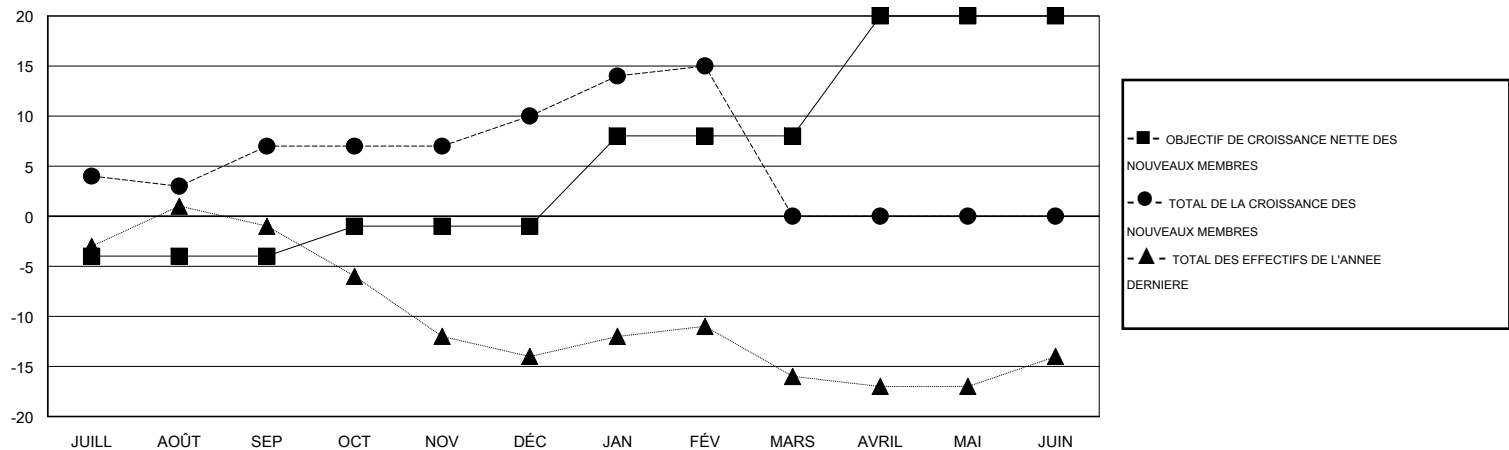

MONTHLY MEMBERSHIP PROGRESS REPORT

District 113

Results as of: 2/28/2017

GMT: Jean-Jacques STOFFEL-MUNCK

LIEU LUXEMBOURG

RC EME

Clubs				Membres			
RESULTATS POUR 2016-2017				RESULTATS POUR 2016-2017			
TRIMESTRE	BUT CONCERNANT LES NOUVEAUX CLUBS	NOUVEAUX CLUBS	CLUBS ANNULÉS	TRIMESTRE	OBJECTIF DE CROISSANCE NETTE DES NOUVEAUX MEMBRES (excluant les membres réintégrés ou transférés)	TOTAL DE LA CROISSANCE DES NOUVEAUX MEMBRES (excluant les membres réintégrés ou transférés)	TOTAL DES MEMBRES RADIES (y compris les transferts)
JUILL/AOÛT/SEP	0	0	0	JUILL/AOÛT/SEP	-4	16	9
OCT/NOV/DÉC	0	0	0	OCT/NOV/DÉC	3	10	7
JAN/FÉV/MARS	0	0	0	JAN/FÉV/MARS	9	5	0
AVRIL/MAI/JUIN	0	0	0	AVRIL/MAI/JUIN	12	0	0

BUTS ET NOUVEAUX CLUBS REELS - CUMULATIF

BUTS ET MEMBRES REELS - CUMULATIF

CLUBS RADIES: 0	12 CLUBS OF 24 ONT AJOUTE 1 OU PLUSIEURS NOUVEAUX MEMBRES	DISTRIBUTION PAR SEXE
		HOMME 823 (86.72%)
		FEMME 126 (13.28%)
MEMBRES RADIES	CLIQUEZ ICI POUR LES INFORMATIONS CUMULATIVES SUR LES EFFECTIFS	NOMBRE TOTAL DE MEMBRES D'UNITÉS FAMILIALES 2
DECEDE 3		MEMBRES DE FAMILLE QUI RÉGLEMENT LA MOITIÉ DES COTISATIONS 1
CLUB ANNULÉ 0		
AUTRE 13		
TOTAL 16		